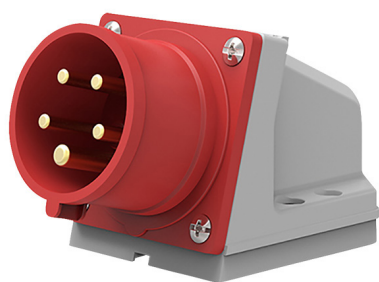

Přívodka nástěnná, 5-pólová, 400v/16A, IP44

- 400V/16A, 5-pólová (3P+N+E)
- lomená, do vlhka - krytí IP44
- barva: červená-šedá
- volné balení: 1ks